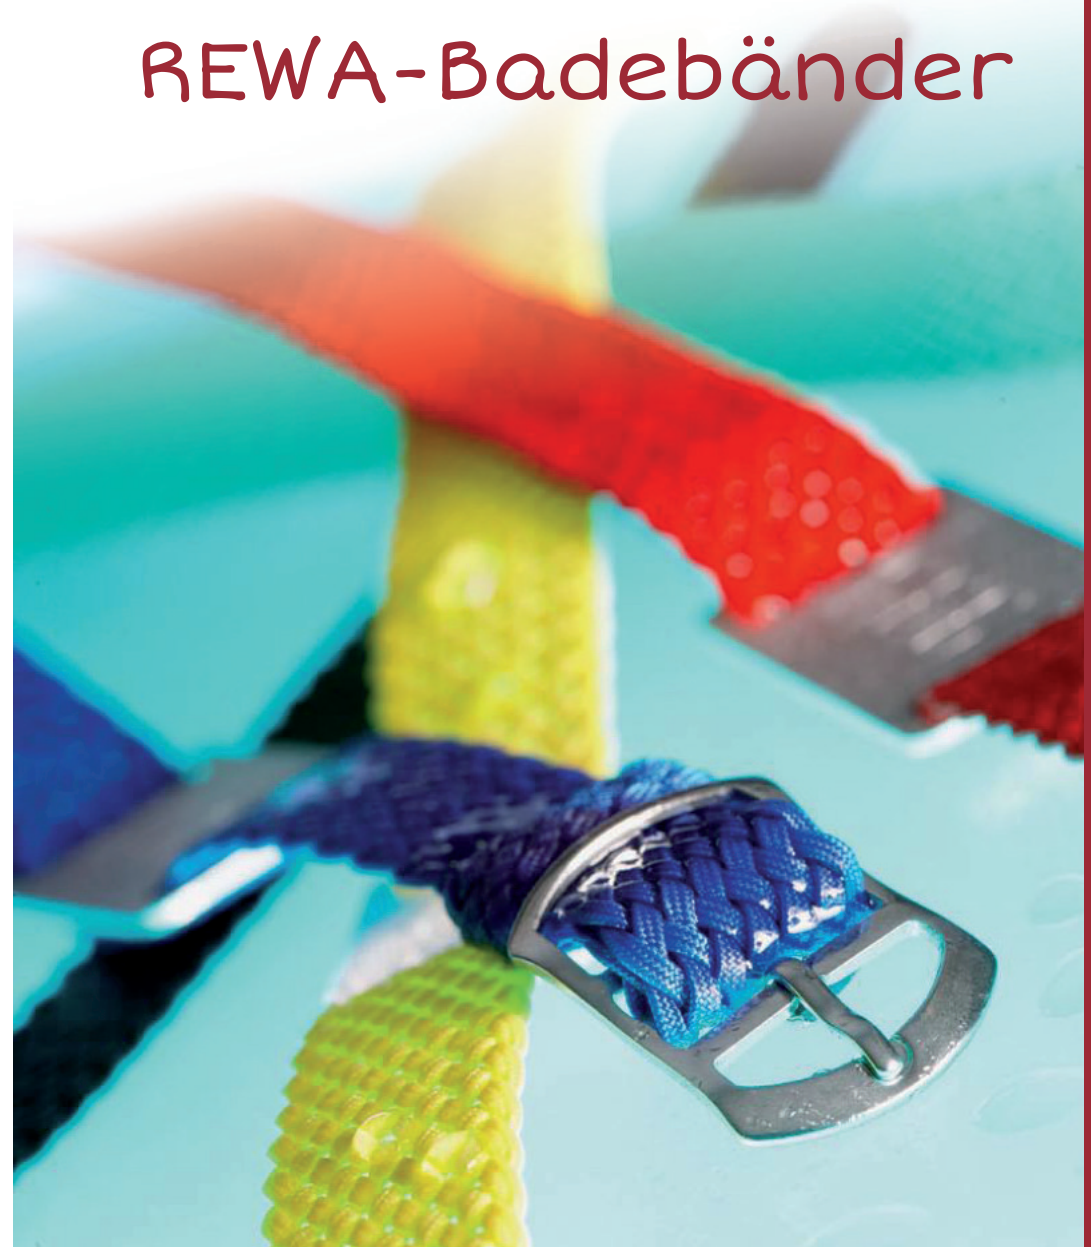

REWA-Badebänder